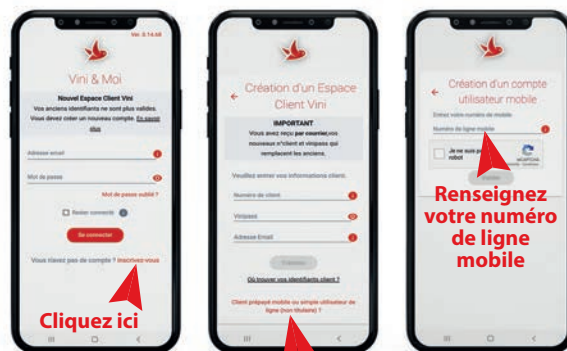

Veillez sur vos proches avec la balise connectée de Vini !

Vini Smart Family, c'est une balise connectée, couplée à un abonnement mensuel.

Cette solution vous permet d'être alerté en cas d'urgence, et de géolocaliser en temps réel le porteur de la balise, tout cela depuis votre smartphone ou une interface web.

Abonnement mensuel : **890 F**

Pratique et facile à utiliser

Bouton d'alerte SOS
Pour alerter tous ses aidants (famille, amis, voisins)

Téléphone intégré
Pour appeler en cas de besoin

Localisation GPS
Fonctionnalités carte, boussole et radar sur votre téléphone

Sans installation
Prêt à l'emploi en 3 minutes

Vini met à disposition de nombreux services gratuits disponibles directement depuis la nouvelle application « Vini & Moi »

Vous pouvez :

Recharger votre ligne

Échanger vos points Vini 'Ura contre des crédits de communication supplémentaires

Recevoir des infos par email via la newsletter Tatou

Où télécharger votre application ?

Cette application est disponible :

- sur le Play Store pour les téléphones sous Android
- sur l'App Store pour les téléphones sous iOS

Comment s'inscrire ?

Cliquez ici

Passez cette étape en cliquant directement ici

Offre disponible uniquement dans les boutiques Vini.
Balise connectée : 12 600 F.
Frais d'accès au service : 6 300 F.
Durée d'engagement de 12 mois.
DAS : 0,511 w/kg.